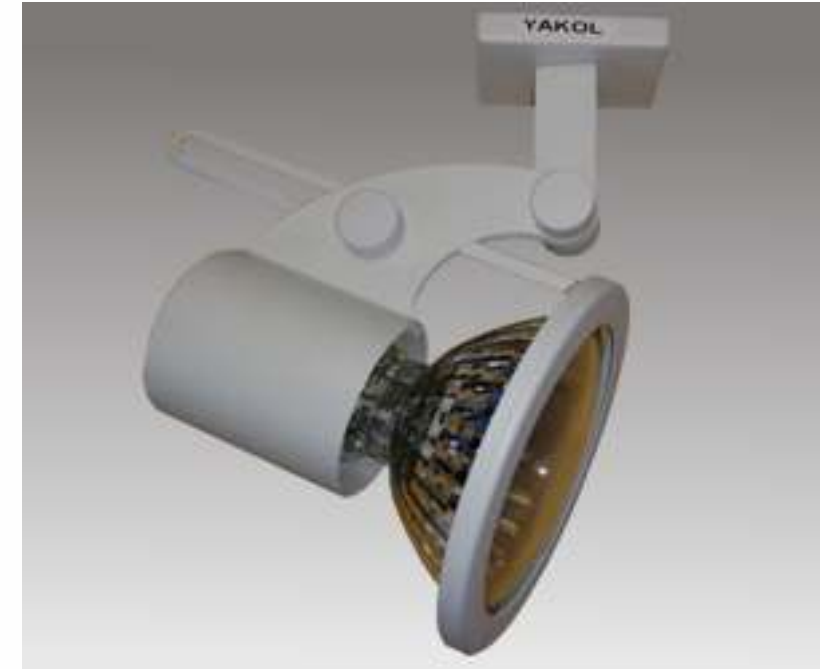

# SPOT BUHO PAR30 - BLANCO TEXTURADO

Proyector de interior, de iluminación directa concentrada. Para lámparas Par30 halógenas y Led. Cuerpo construido en hierro, con tratamiento anticorrosivo. Recubrimiento termo-convertible y microtexturado.

Cod: 12707026

Lámpara	Potencia	Zócalo	Ip
 PAR30	1x60w Máx.	E27	20